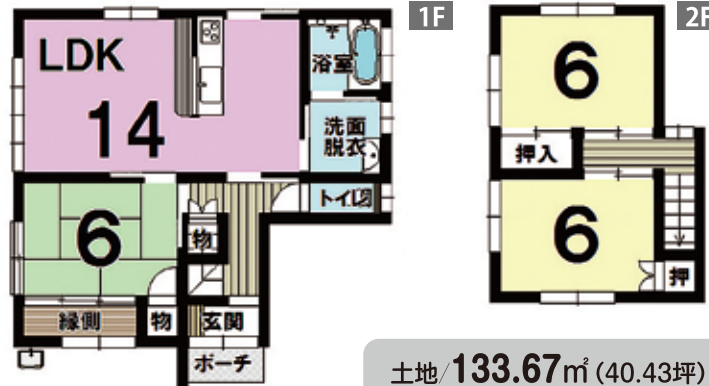

現在リフォーム進行中!! 中古住宅リフォーム見学会

開催日時
9月24日(土) 25日(日)
AM10:00~PM4:00

☆2台駐車可

土地 133.67㎡ (40.43坪)
建物 90.73㎡ (27.44坪)

出雲市渡橋町

校区 四絡小/出雲三中

- 木造2階建て ■観音寺西バス停徒歩5分
- 1970年2月築 ■今市小・出雲一中選択校区

システムキッチン・浴室窓・追焚機能・洗浄便座・オートバス・モニタ付インターホン・シャンプードレッサー・駐車2台・上水道・下水道・全室照明交換・一部建具交換・外壁張替・屋根塗装

価格 1,780 万円

完全予約制

お早目にご連絡下さい。

内覧ご希望の方は QRコード よりお申し込みまたは
TEL0853-31-4010へお電話にてご予約下さい!

上記以外の日程でも内覧可能です。(水曜日定休)

新規アンケート
ご記入のお客様に

ご来場プレゼント

栄養
ドリンク