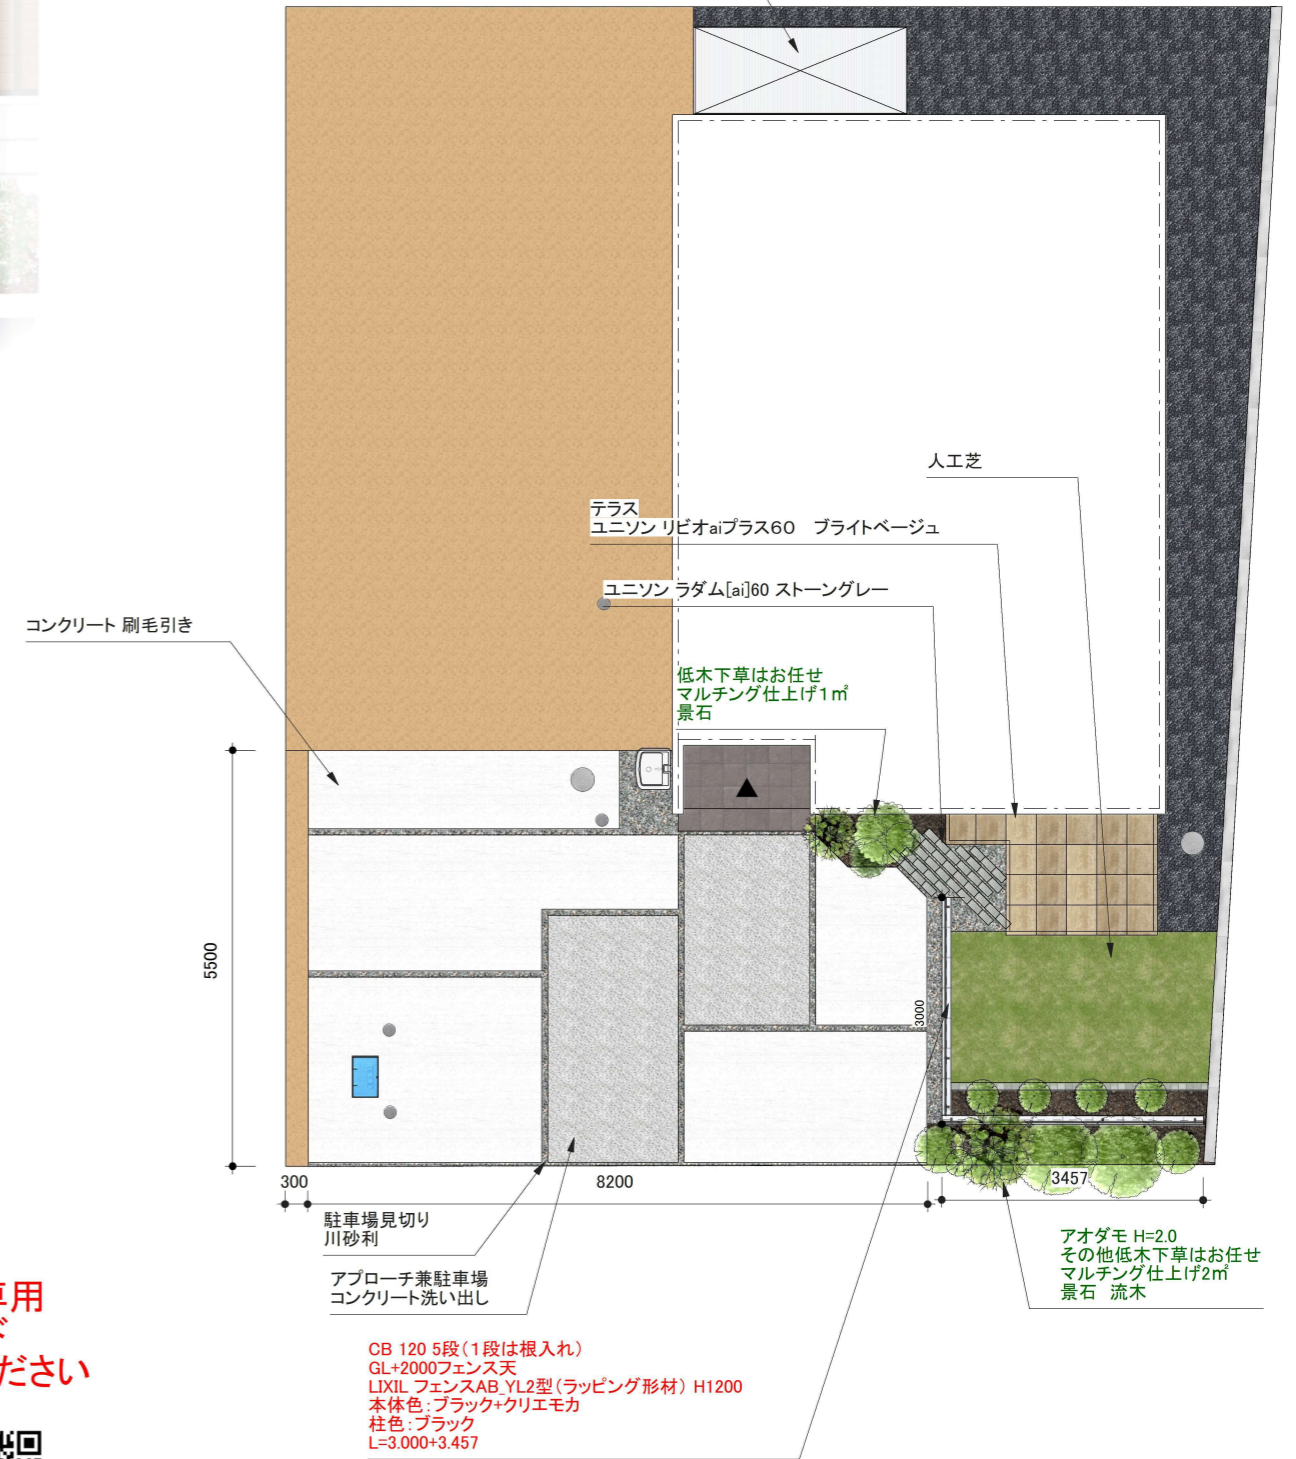

三協アルミ オイトック 波板 片ドア付 1.5間4尺H9尺  
 OP 窓セット+竿掛けセット  
 本体色:ブラック  
 パネル色:グレースモークマット

VRパース専用  
QRコード  
3Dでご覧ください

平面図 S:1/100

※パースはイメージのため、実際の仕上がりと異なる場合がございます。